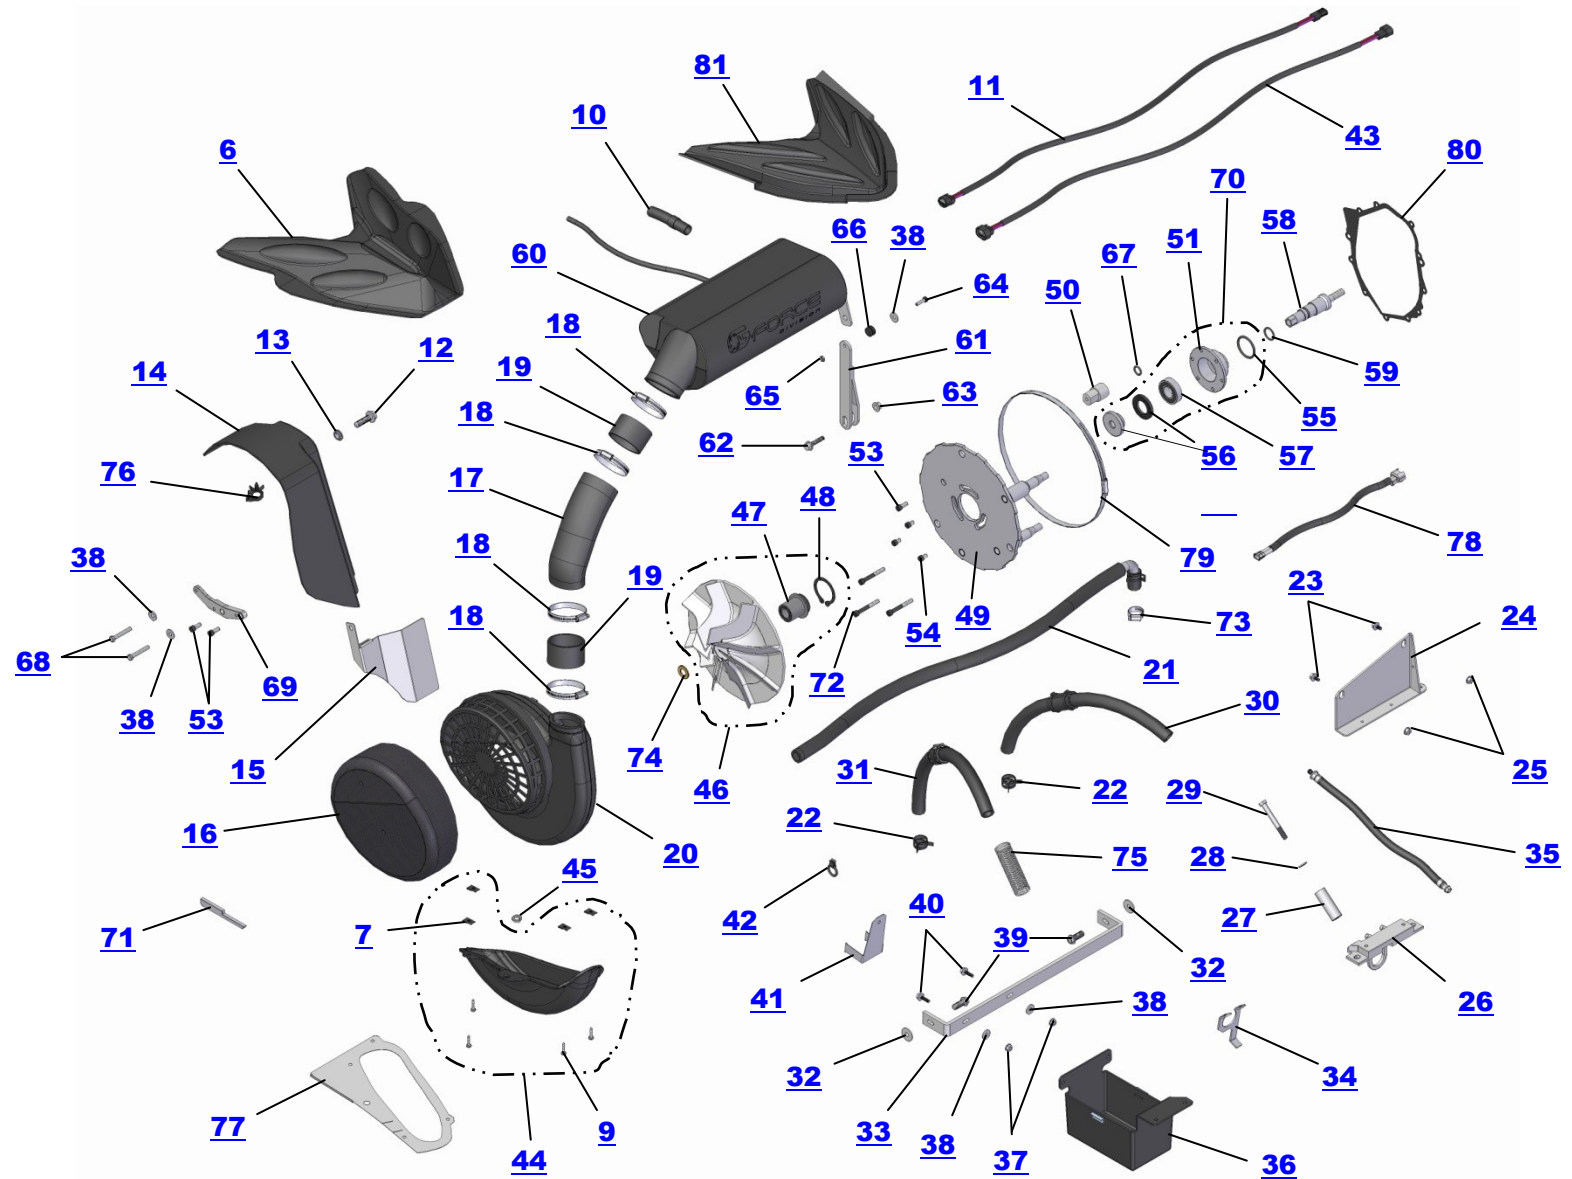

# **COMPLETE KIT**

**Pour commander ces pièces, contactez-nous / To order these parts, contact us**

**Tel: (819) 849-4849      Email : [info@gforcedivision.com](mailto:info@gforcedivision.com)**

1	INTERNAL OIL TANK PLATE	4.95 \$
2	O-RING	2.95 \$
3	EXTERNAL OIL TANK PLATE	6.95 \$
4	COPPER WASHER 5MM	0.95 \$
5	ALLEN SCREW 5MM	1.05 \$
6	HOOD COVER 2011	75.95 \$
7	T-NUT	1.55 \$
8	PLATE LOWER BODY KIT	29.95 \$
9	SCREW	0.95 \$
10	I.A.C HOSE	4.95 \$
11	MAP SENSOR CONNECTOR 2011	29.95 \$
12	BOLT 10MMX30	1.95 \$
13	COLLAR	2.95 \$
14	AIR DEFLECTOR	24.95 \$
15	LOWER BRAKET AIR DEFLECTOR	4.95 \$
16	AIR FILTER	29.95 \$
17	DUCT TUBE	22.95 \$
18	COLLET	3.95 \$
19	DUCT SHORT HOSE	5.95 \$
20	IMPELLER HOUSING	225.00 \$
21	OVERFLOW HOSE	18.95 \$
22	COLLET CLIP	1.95 \$
23	BOLT 6MMX12	0.95 \$
24	BRAKET UPPER OIL TANK	21.95 \$
25	NUT 6MM	0.95 \$
26	BRAKET LOWER OIL TANK	47.95 \$
27	SLEEVE	6.95 \$
28	WASHER 8MM	0.95 \$
29	BOLT 8MMX70	2.95 \$
30	HOSE 5/8 X 17	11.95 \$
31	HOSE 5/8 X18.5	11.95 \$
32	WASHER 8MM	1.25 \$
33	BRAKET FRAME	12.95 \$
34	GUIDE	8.95 \$
35	OIL EXTENSION HOSE	17.95 \$
36	BATTERY TRAY	29.95 \$
37	NUT 6MM	0.95 \$
38	WASHER	0.95 \$
39	BOLT 8MMX25	1.95 \$
40	BOLT 6MMX20	1.55 \$
41	BRAKET SOLENOIDE	4.55 \$